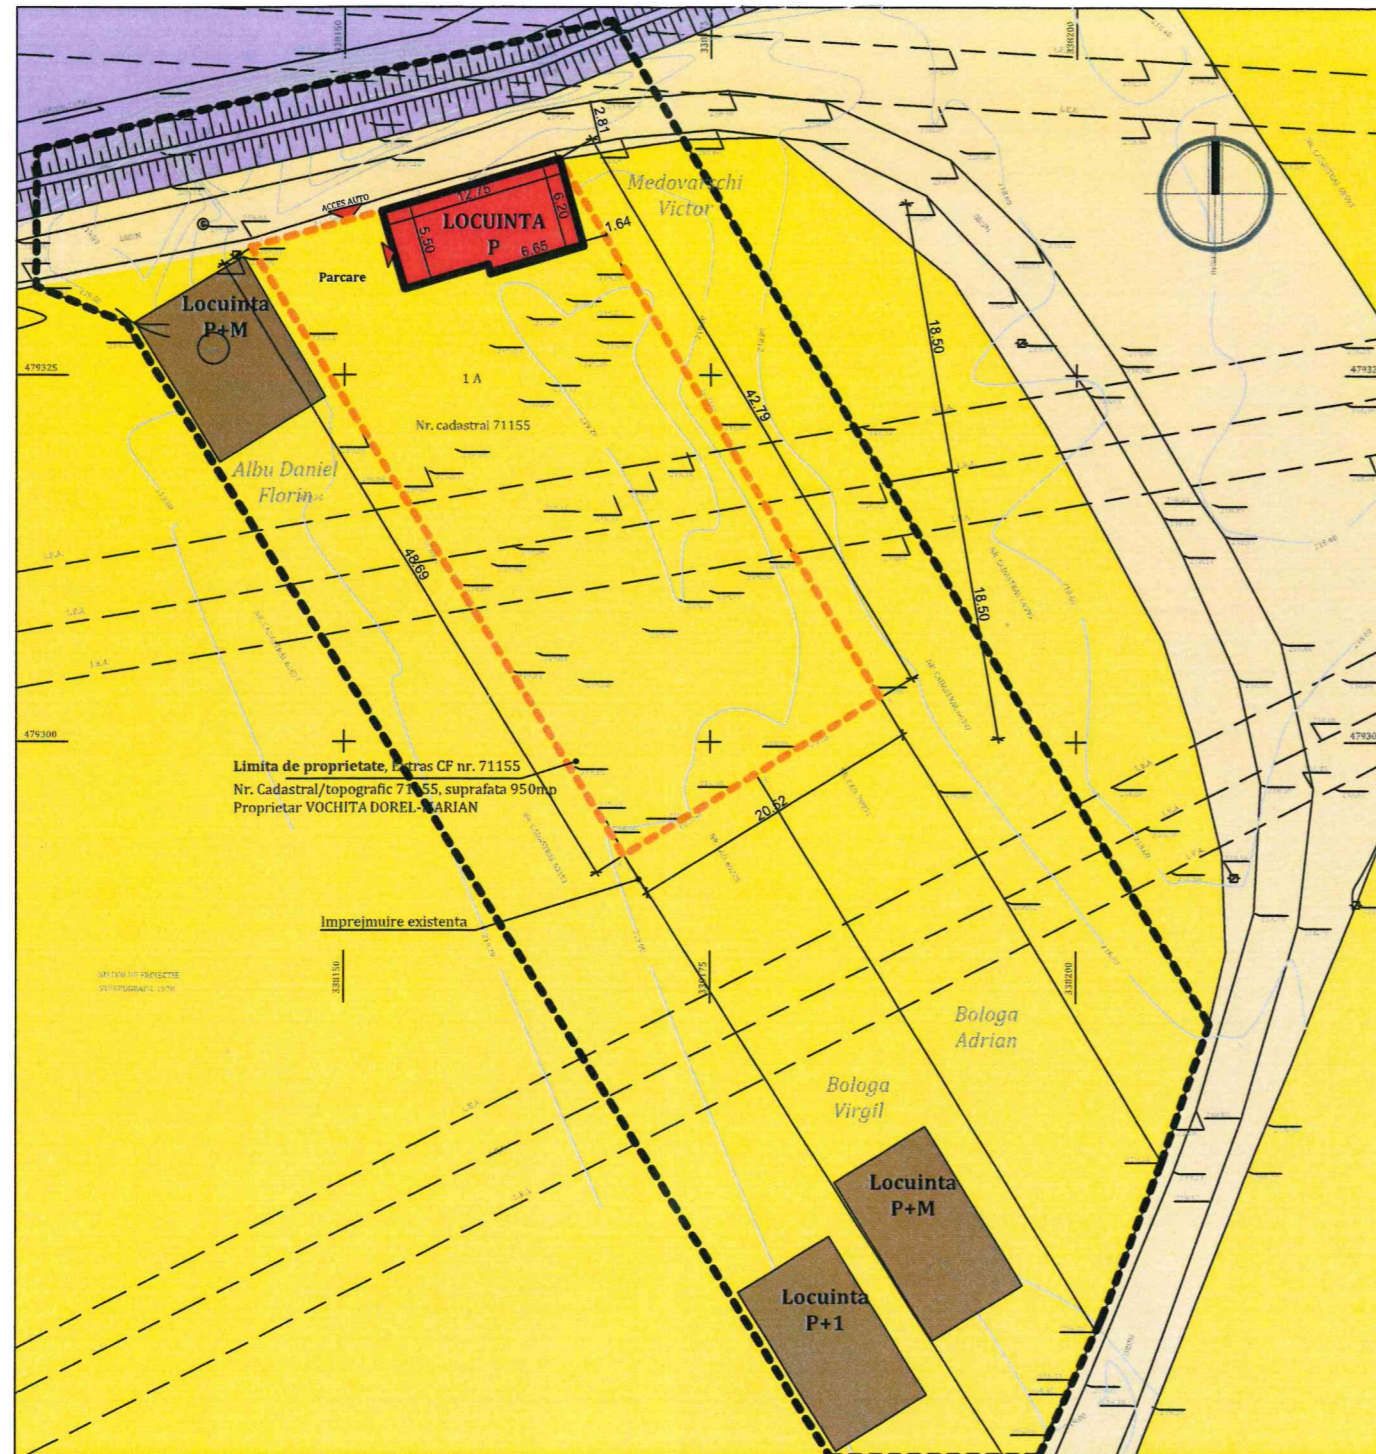

P.U.D. Construire locuință unifamilială P, filigorie, anexă garaj auto și împrejmuire proprietate

Județul Hunedoara, localitatea Peștișu Mare, f.n., CF 71155

LEGENDA	
---	Limita zona studiata
- - - -	Limita de proprietate teren ce face obiectul acestei documentatii
■	Constructii existente
■	Constructii propuse (Locuinta)
PROPRIETATEA ASUPRA TERENURILOR	
■	Teren proprietate publica de interes local
■	Terenuri proprietate privata al persoanelor fizice sau juridice
■	Teren din domeniul public al statului
NU EXISTA OBIECTIVE DE UTILITATE PUBLICA	

Nr. cadastral 71155		
INVENTAR DE COORDONATE		
Pct.	Nord(X)	Est(Y)
1	479333.733	338143.655
2	479336.699	338154.422
3	479339.754	338164.656
4	479303.031	338186.600
5	479297.801	338178.137
6	479292.245	338169.141
S=950mp		

BILANT TERITORIAL (950 mp)				
ZONE FUNCTIONALE	EXISTENT		PROPUȘ	
	Suprafata (mp)	Procent (%)	Suprafata (mp)	Procent (%)
Constructii	0	0	127	13,36%
Carosabil / pietonal	0	0	38,64	4,06%
Spatii plantate	950	100	784,36	82,58%
P.O.T.		0%		13,36%
C.U.T.		0,00		0,13