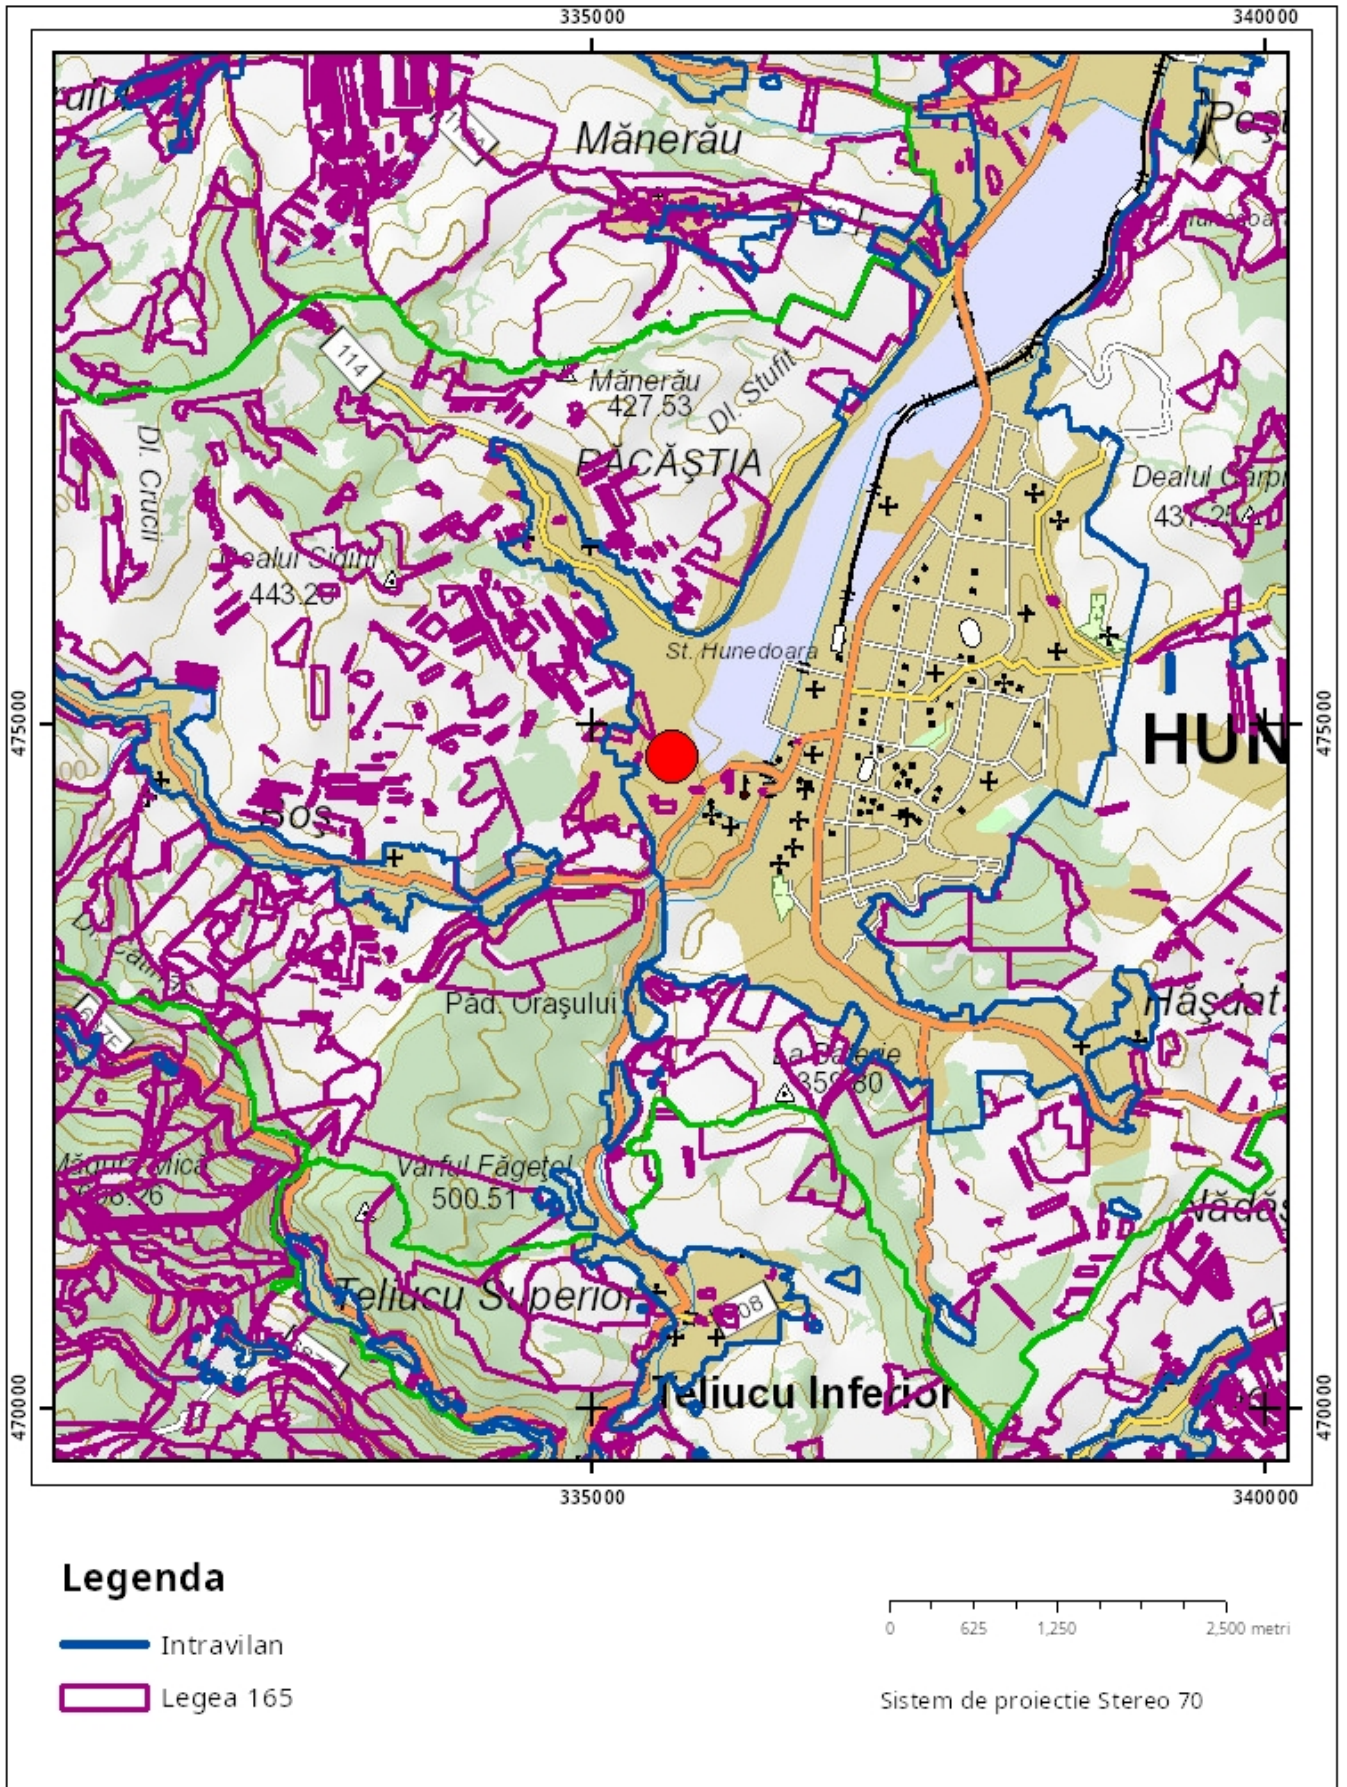

Cod verificare

100164811479

EXTRAS DE PLAN CADASTRAL

pentru imobilul cu IE **67108**, UAT Hunedoara /
HUNEDOARA, Loc. Hunedoara

Nr.cerere	6751
Ziua	28
Luna	02
Anul	2024

Teren: 956 mp

Teren: Intravilan

Categoria de folosinta(mp): Faneata 956mp

Plan detaliu

Sarcini tehnice (intersecții cu limitele legilor speciale)
Legea 17, Art. 3 □

Semnat electronic

Ultima actualizare a geometriei: 07-02-2024
Data și ora generării: 28-02-2024 13:49