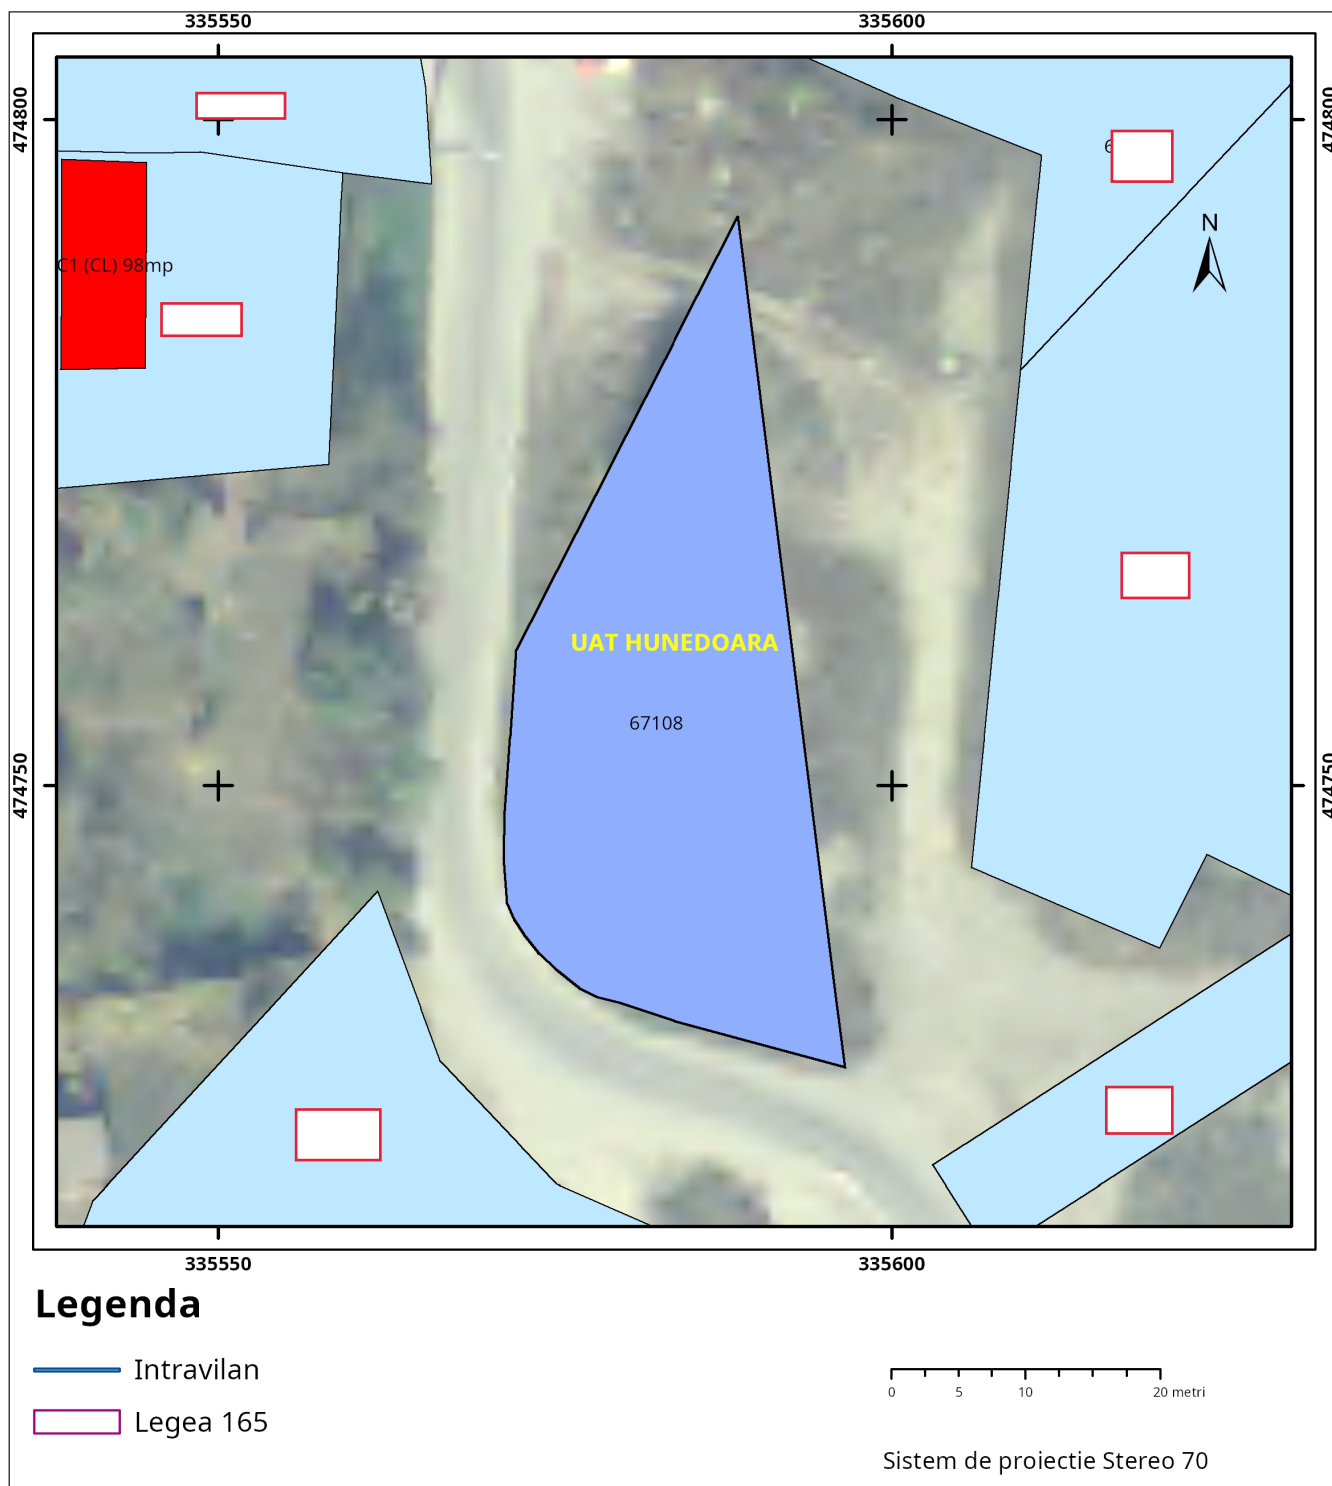

Cod verificare

100164811479

EXTRAS DE PLAN CADASTRAL

pentru imobilul cu IE **67108**, UAT Hunedoara /
HUNEDOARA, Loc. Hunedoara

Nr.cerere	6751
Ziua	28
Luna	02
Anul	2024

Teren: 956 mp

Teren: Intravilan

Categoria de folosinta(mp): Faneata 956mp

Plan detaliu

Sarcini tehnice (intersecții cu limitele legilor speciale)
Legea 17, Art. 3 □

Semnat electronic

Ultima actualizare a geometriei: 07-02-2024
Data și ora generării: 28-02-2024 13:49