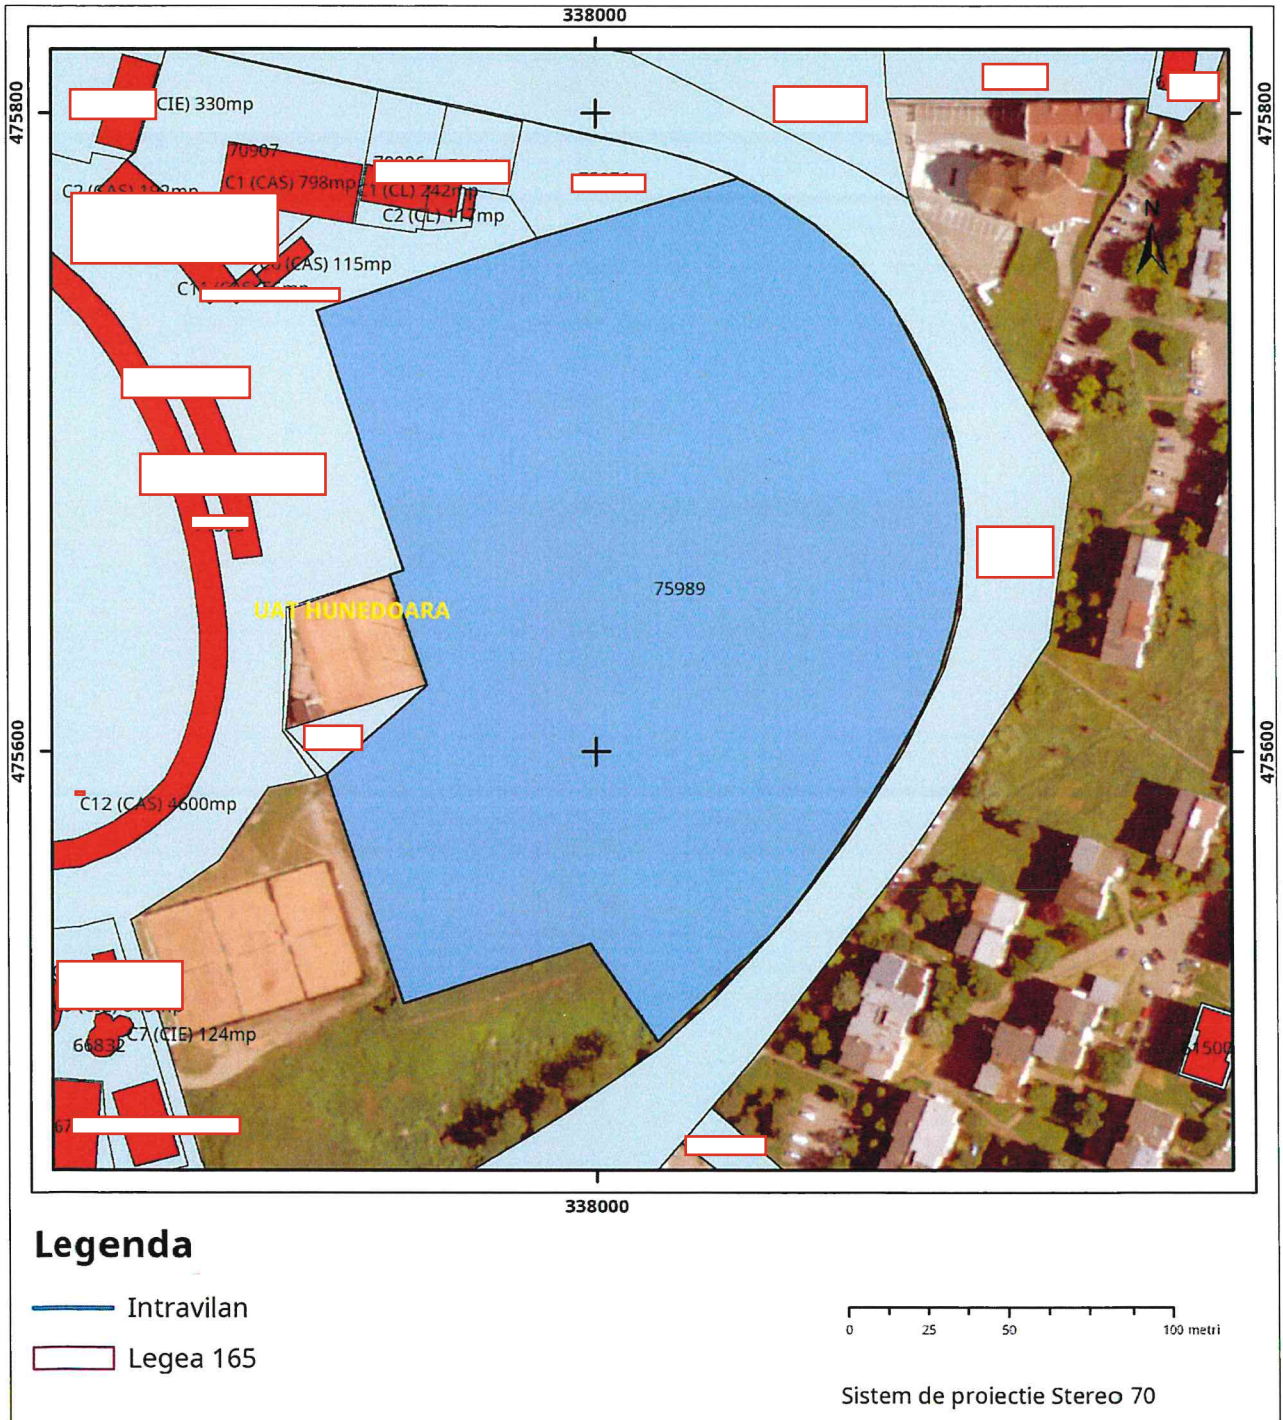

Cod verificare

100165853261

**EXTRAS DE PLAN CADASTRAL**

pentru imobilul cu IE **75989**, UAT Hunedoara /  
HUNEDOARA, Loc. Hunedoara, Bdul. Mihai Viteazu, Nr. 6A

Nr.cerere	10512
Ziua	29
Luna	03
Anul	2024

**Teren:** 38.731 mp

**Teren:** Intravilan

**Categoria de folosinta(mp):** Curti Constructii 38731mp

**Plan detaliu**

# Plan de ansamblu

**Sarcini tehnice** (intersecții cu limitele legilor speciale)  
Legea 17, Art. 3 □

Semnat electronic

Ultima actualizare a geometriei: 20-07-2022  
Data și ora generării: 29-03-2024 14:18