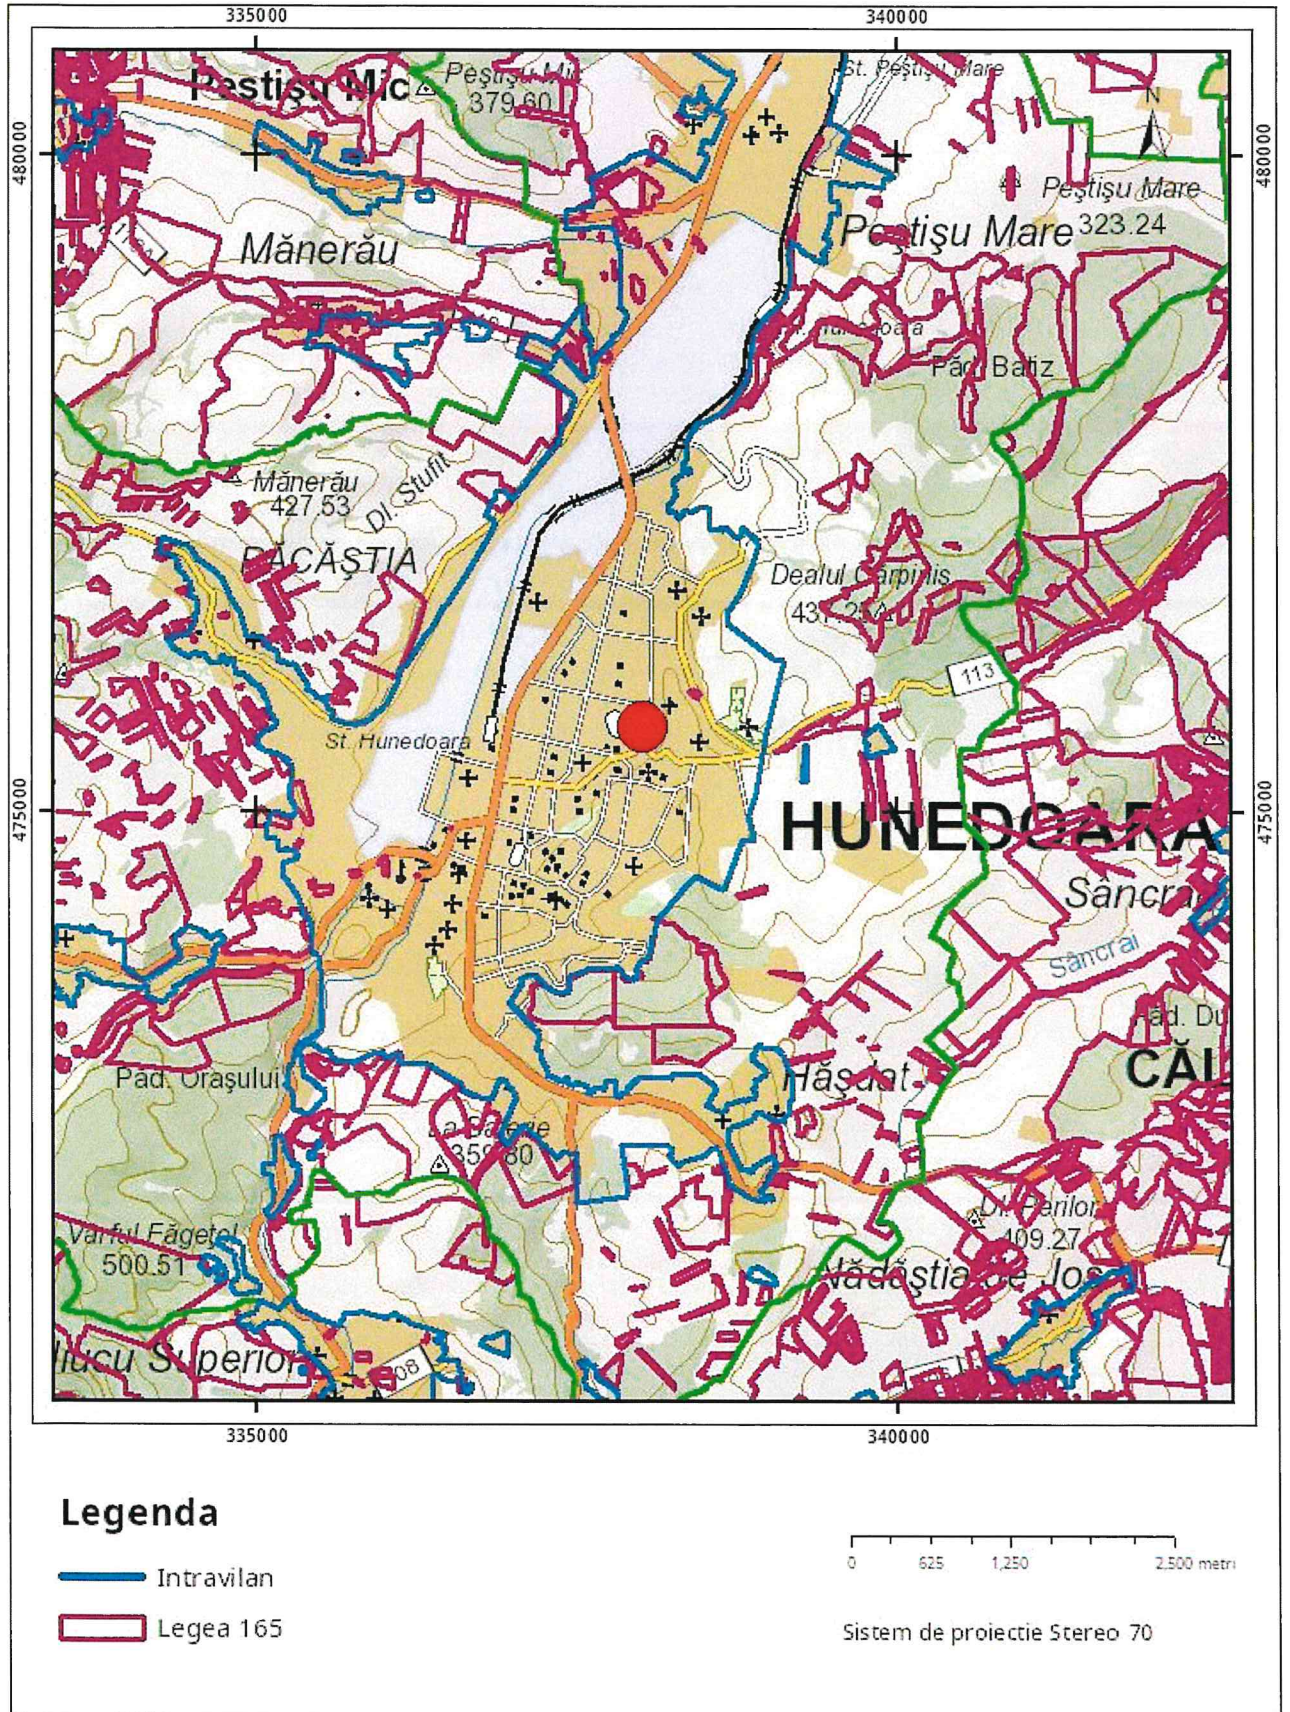

Plan de ansamblu

Sarcini tehnice (intersecții cu limitele legilor speciale)
Legea 17, Art. 3 □

Semnat electronic

Ultima actualizare a geometriei: 20-07-2022
Data și ora generării: 29-03-2024 14:18