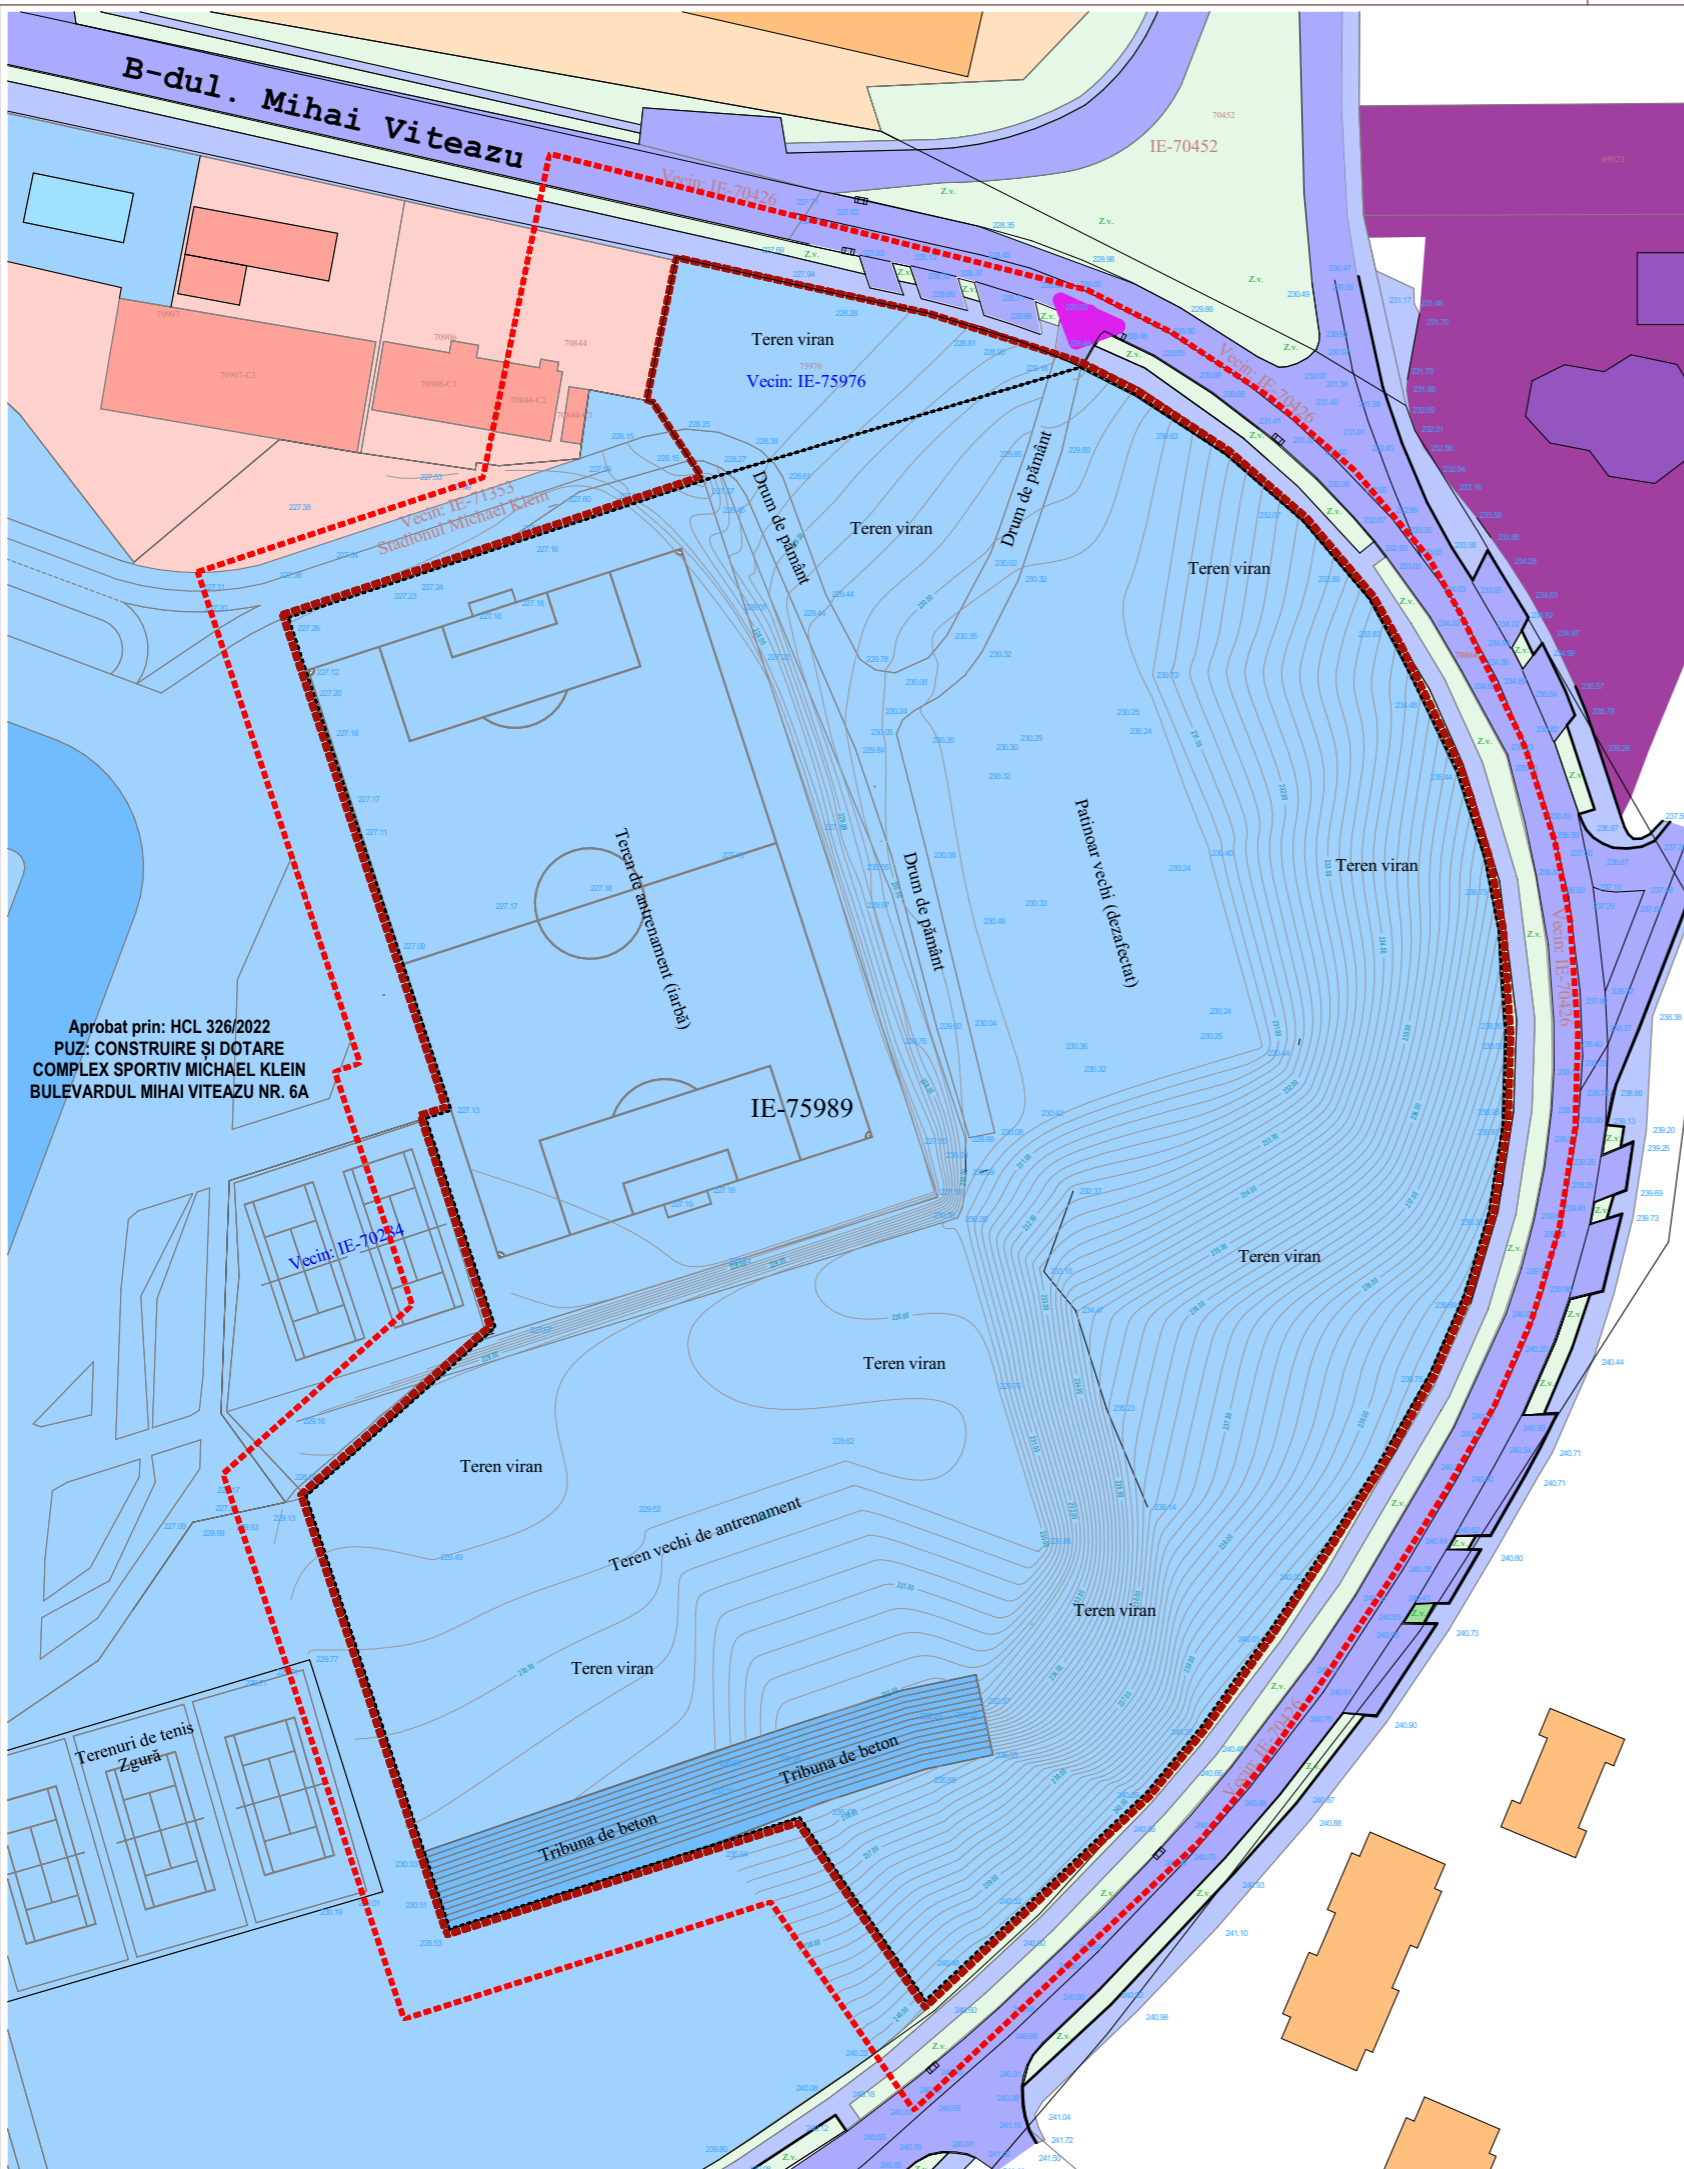

**LEGENDA:**

- Limita de studiu
- Limita teren ce a generat puz
- Limita de reglementare
- Limita parcele
- Cai de comunicatie pietonale si carosabile
- Zona sport si agrement
- Zona verde pe domeniul public
- Zona locuinte colective
- Zona culte
- Luciu de apa
- Acces in incinta
- Acces cladire

Aprobat prin: HCL 326/2022
 PUZ: CONSTRUIRE SI DOTARE
 COMPLEX SPORTIV MICHAEL KLEIN
 BULEVARDUL MIHAI VITEAZU NR. 6A

NR, CADASTRAL 75989		
INVENTAR DE COORDONATE		
Pct.	Nord(X)	Est(Y)
33	475656.733	337940.348
32	475655.438	337936.162
31	475620.864	337947.620
30	475592.989	337916.363
29	475521.353	337940.131
28	475539.812	337997.976
27	475509.513	338018.778
26	475543.945	338055.392
25	475554.751	338064.346
24	475570.255	338075.444
23	475585.589	338085.646
22	475599.950	338094.697
21	475613.346	338102.313
20	475617.641	338104.167
19	475625.987	338107.793
18	475629.490	338108.913
17	475639.833	338111.969
16	475654.865	338114.365
15	475669.252	338114.795
14	475686.496	338113.588
13	475698.175	338111.351
12	475712.188	338106.933
11	475713.669	338106.332
10	475723.130	338101.724
9	475733.264	338096.753
8	475741.280	338092.218
7	475754.138	338081.281
6	475765.153	338068.541
5	475775.031	338053.527
4	475779.580	338044.508
3	475770.890	338015.481
2	475760.819	337981.953
1	475738.194	337913.432